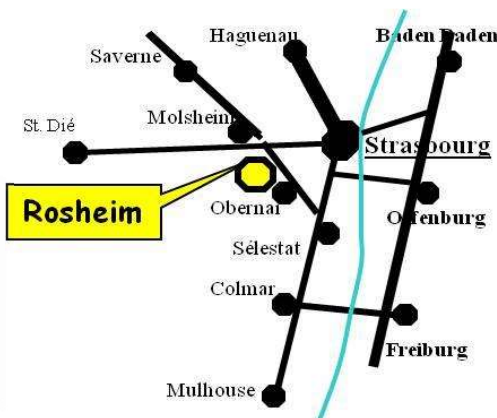

21,1 km
Maxi 1000 inscrits

Juniors et + (nés en 2007 et avant)
9h00 – Vague unique
Temps maxi : 2h35

5 km

Minimes, nés en 2010 & 2011
9h18 – Vague Minimes

5 km

Nés en 2009 et avant
9h20 – Vague 100% féminine
9h35 – Vague masculine ou mixte

**Stands
partenaires**

**Remise
des prix
Dès 12h15**

10 km

Nés en 2009 et avant
10h30 – Vague 100% féminine
10h45 – Vague masculine ou mixte

**Consigne
gratuite
jusqu'à 13h**

Enfants

Maxi 500 inscrits

11h55 - 350 m : Filles
nées en 2018 et 2019
11h57 - 350 m : Garçons
nés en 2018 et 2019
12h00 - 900 m : Filles
nées de 2016 à 2017
12h05 - 900 m : Garçons,
nés de 2016 à 2017
12h10 - 1400 m : Filles & garçons,
nés en 2014 et 2015
12h15 - 2300 m : Filles & garçons
nés en 2012 et 2013

**Parc à vélos
jusqu'à 13h**

**Buvette et petite
restauration
à prix sympas**

Extrait du règlement Règlement complet sur l'inscription en ligne

Contact : Association des Foulées des 4 Portes - Tél : 06 83 67 07 96. E-mail : info@f4p.fr / ✉ 6, rue des Perdrix 67560 ROSHEIM.

Temps limite 21,1km : Le temps maxi admis est de 2h35. Si le participant est dans une progression qui va au-delà de ce temps, l'organisation se réserve le droit d'arrêter sa progression afin qu'elle n'interfère avec les courses enfants.

Inscriptions : Par internet sur le sportif.com. Clôture le mercredi 18/09 ou avant. Uniquement si dossards disponibles, inscriptions sur place le samedi 21/09 de 15h à 18h. Pas d'inscriptions le jour de la course.

Pour les adultes le certificat médical est remplacé par le PPS de moins de 3 mois : <https://pps.athle.fr/>

Pour les mineurs pas de changement : attestation de santé ou certificat médical

Dossard personnalisé avec le prénom pour inscriptions avant le 10/09

Dotation des inscrits : Dans une démarche de sobriété, la dotation est optionnelle pour les courses 5-10 et 21km et sous forme de cagoule multi-fonctions. Pour les courses enfants elle reste incluse sous forme de bandeau.

Retrait des dossards : Gymnase Intercommunal de Rosheim rue du Neuland, le samedi 21 sept. de 15h à 18h ou le dimanche 22 à partir de 7h30. La puce électronique est intégrée dans le dossard, vous pouvez le conserver.

Enfants : Conformément au règlement FFA la pratique compétitive n'est pas autorisée pour les enfants de moins de 12 ans. Une liste des arrivants, dans l'ordre d'arrivée sera néanmoins diffusée et tous seront dotés d'un dossard et de la récompense. **L'accompagnement des enfants en course est strictement interdit par respect pour les autres enfants et pour des raisons de sécurité.**

Consigne : Une consigne gratuite est mise à votre disposition. Vous pourrez y déposer un sac fermé et étiqueté (étiquette fournie au retrait dossards) Récupération après la course, jusqu'à 13h, et sur présentation du dossard.

Pour faciliter l'accès aux parkings, il est conseillé aux automobilistes en provenance d'Obernai, Sélestat et Colmar de rallier Rosheim par la RD500 sortie Bischoffsheim